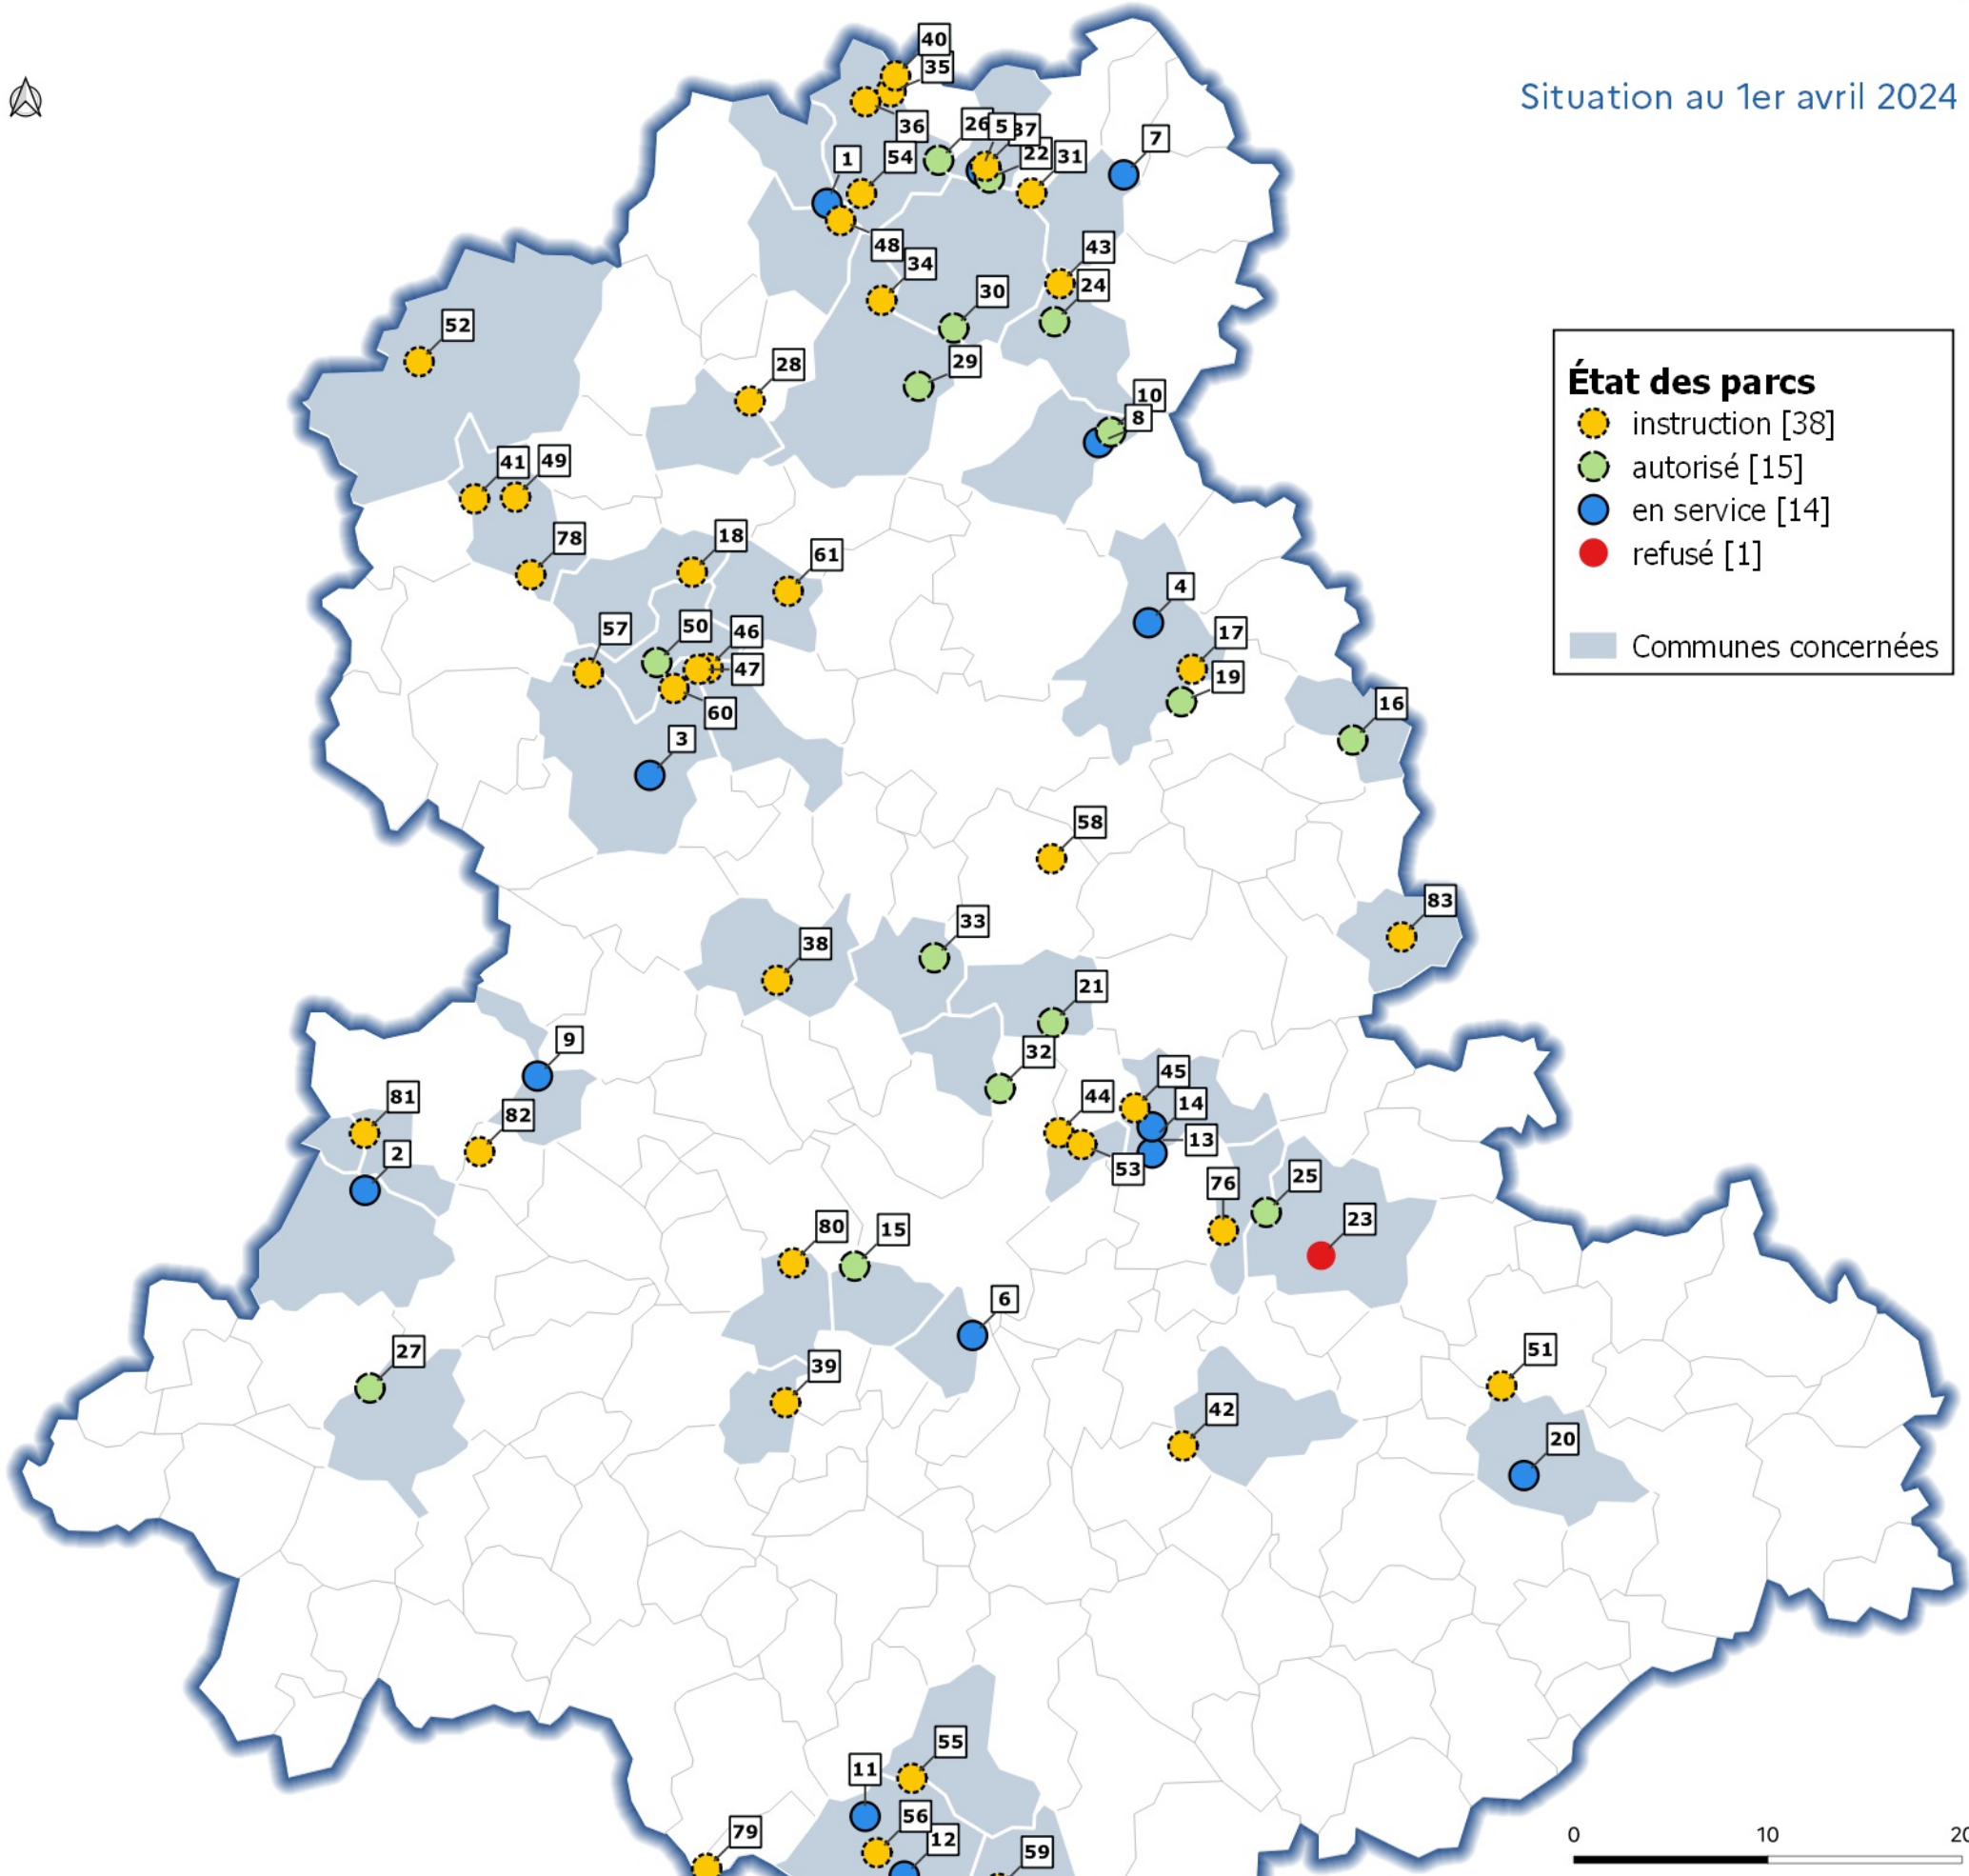

État des lieux des projets photovoltaïques

Situation au 1er avril 2024

État des parcs

- instruction [38]
- autorisé [15]
- en service [14]
- refusé [1]

Communes concernées

n°	Commune	Site	Origine terrains	P (MwC)
1	Verneuil-Moustiers	la Tenue de La Lande	terrain agricole	12
2	Rochechouart	Les Maupas – ZA « Les Plats »	terrain agricole	4.99
3	Blond	Les Mâts – Grateyrolles	terrain agricole	6.72
4	Bessines-sur-Gartempe	Le Brugeaud	ancien site minier	22.23
5	Jouac	Le Bernardan	ancien site minier	13.44
6	Condat-sur-Vienne	Mazerolas sud	terrain agricole	4.2
7	Mailhac-sur-Benaize	Les Masgrimauds	ancien site minier	4.99
8	Saint-Sornin-Leulac	La Cour	terrain agricole	3.75
9	Saint-Brice-sur-Vienne	Le Martellet	ancienne carrière	5
10	Saint-Sornin-Leulac	Lavenaud et Terres Noires	ancien site minier	4.391
11	Saint-Yrieix-la-Perche	Taillis des états	ancienne décharge	2.518
12	Saint-Yrieix-la-Perche	La Sénégie	terrain agricole	4.619
13	Saint-Priest-Taurion	Le Monteil – tranche sud	friche	2.5
14	Saint-Priest-Taurion	Le Monteil – tranche nord	friche	2.5
15	Isle	La Genetie	terrain agricole	20.23
16	Laurière	La Bezassade	friche	5.6
17	Bessines-sur-Gartempe	Belzanne	ancien site minier	14.7
18	Peyrat-de-Bellac	Bellevue – Tous Vents	friche agricole	4.15
19	Bessines-sur-Gartempe	Montmassacrot	ancien site minier	3.26
20	Neuvic-Entier	La Croix Lattée	terrain agricole	2.68
21	Bonnac-la-Côte	Les Prés	terrain agricole	3.516
22	Jouac	Le Cherbois	ancien site minier	10
23	Saint-Léonard-de-Noblat	Maleplane	terrain agricole	6
24	Saint-Hilaire-la-Treille	La Grande Brande	terrain agricole	39.80
25	Saint-Léonard-de-Noblat	Le Theil	terrain agricole	8.9
26	Lussac-les-Eglises	Le Couret	terrain agricole	133
27	Oradour-sur-Vayres	Les Brégères	terrain agricole	30
28	Le Dorat	Les Vignes Longes	prairie	8.6
29	Magnac-Laval	La Bachellerie, Les Borderies	terrain agricole	135
30	Magnac-Laval	La Châtre	terrain agricole	61.63
31	Saint-Léger-Magnazeix	Les Loges	ancien site minier	13.7
32	Chaptelat	Bouty	ancienne ISDI	3.3
33	Saint-Jouvent	L'Age	ancienne carrière	20.4
34	Magnac-Laval	La Gueunière	terrain agricole	44.49
35	Lussac-les-Eglises	La Saillé	terrain agricole	18.96
36	Lussac-les-Eglises	Les Grandes Bouiges	terrain agricole	21.73
37	Jouac	Le Bernardan 2	ancien site minier	11.5
38	Peyrilhac	Les Landes	terrain agricole	16.25